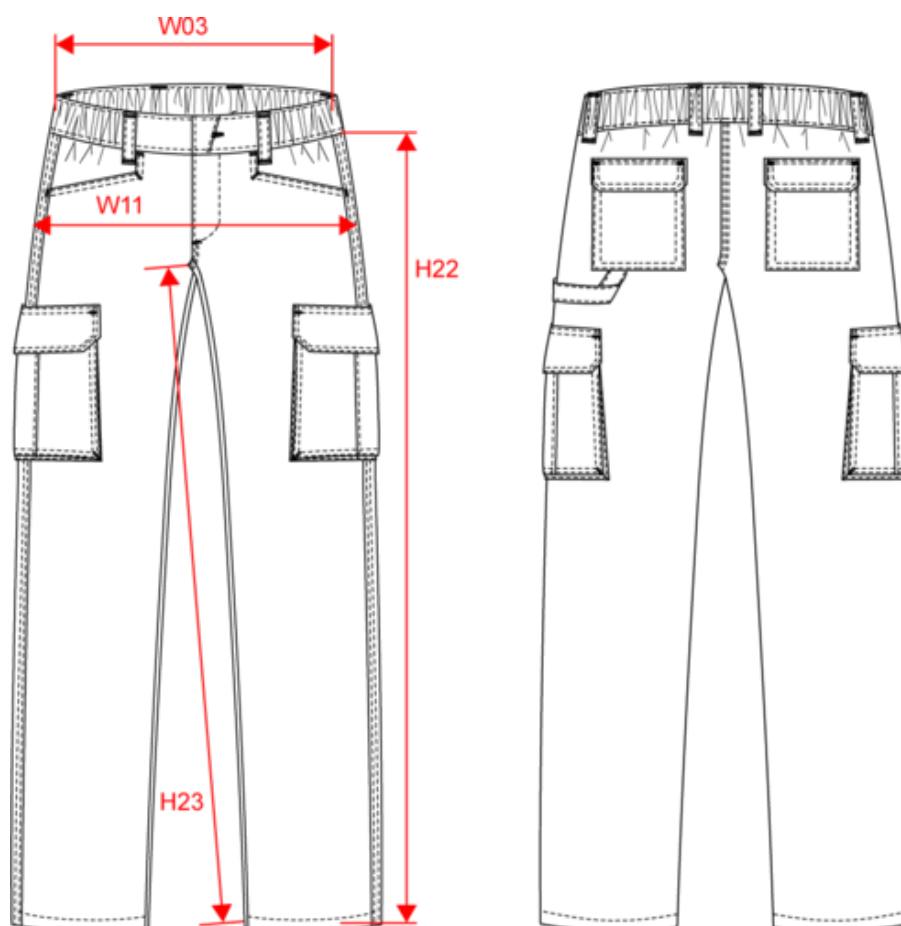

## Pantalon multipoches écoresponsable homme

Dimensions (cm)

Mesures en cm	XS	S	M	L	XL	XXL	3XL	4XL	5XL
H22 (M) - Longueur côté	105.75	106.50	107.25	108.00	108.75	109.50	110.25	111.00	111.75
H23 (M) - Longueur entrejambe	86.00	86.00	86.00	86.00	86.00	86.00	86.00	86.00	86.00
W03 (M) - 1/2 largeur taille	36.00	38.00	40.00	42.00	45.00	48.00	51.00	54.00	57.00
W11 (M) - 1/2 bassin	46.00	49.00	52.00	55.00	58.00	61.00	64.00	67.00	70.00